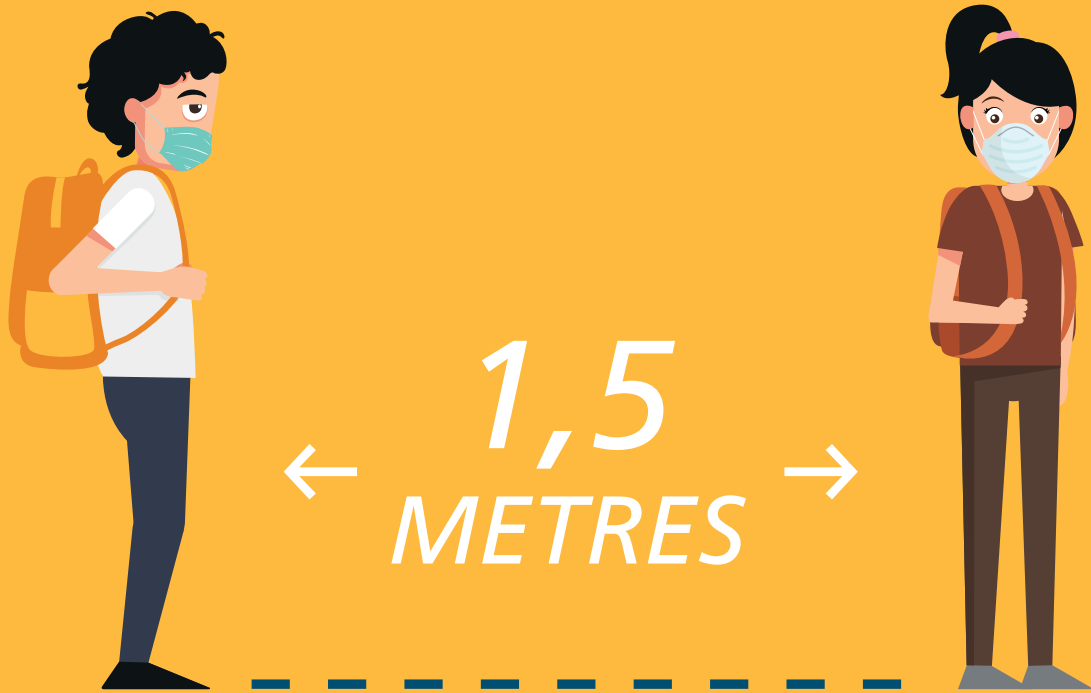

Col·loca aquí
el teu logotip

COR  NAVIRUS

RESPECTA LA DISTÀNCIA SOCIAL

1,5 METRES
la distància que ens apropa a la seguretat

CA-437-CA/2020-02

la nostra xarxa assistencial a
www.uniodemutues.net

900 100 692